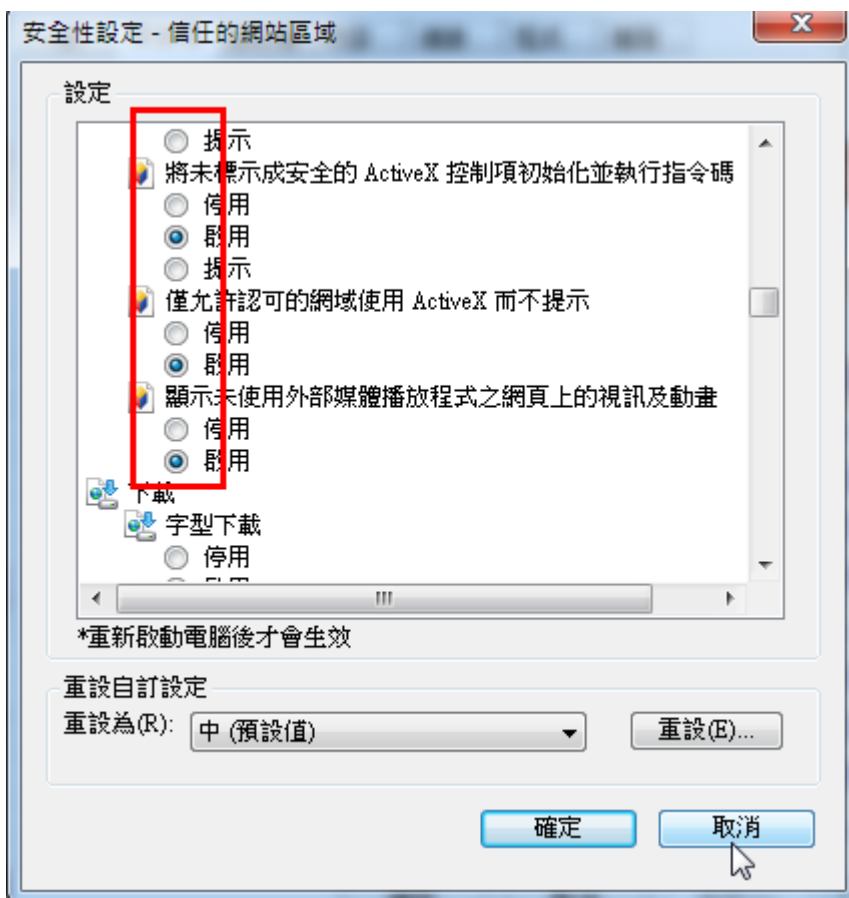

1. 請先確定 IE 版本是否為 IE8 以上，

2. 開啟 IE 瀏覽器，選擇 [工具]→[網際網路選項]

3. 請選擇 [安全性] → [信任的網站] → [網站]

4. 請加入 *.ttu.edu.tw 於信任網站中，請注意！請取消 此區域內的所有網站需要伺服器認證(https)(S) ，如下圖所示，

5. 請點選 [信任的網站]→[自訂等級]，

有關於 ActiveX 控制的選項，請勿將其停用

6. 若 IE 版本為 IE8 以上，請點選[工具]→[相容性檢視設定]，請將 ttu.edu.tw 加入相容性檢視的清單中，完成後重新登入致請採購系統中即可列印。