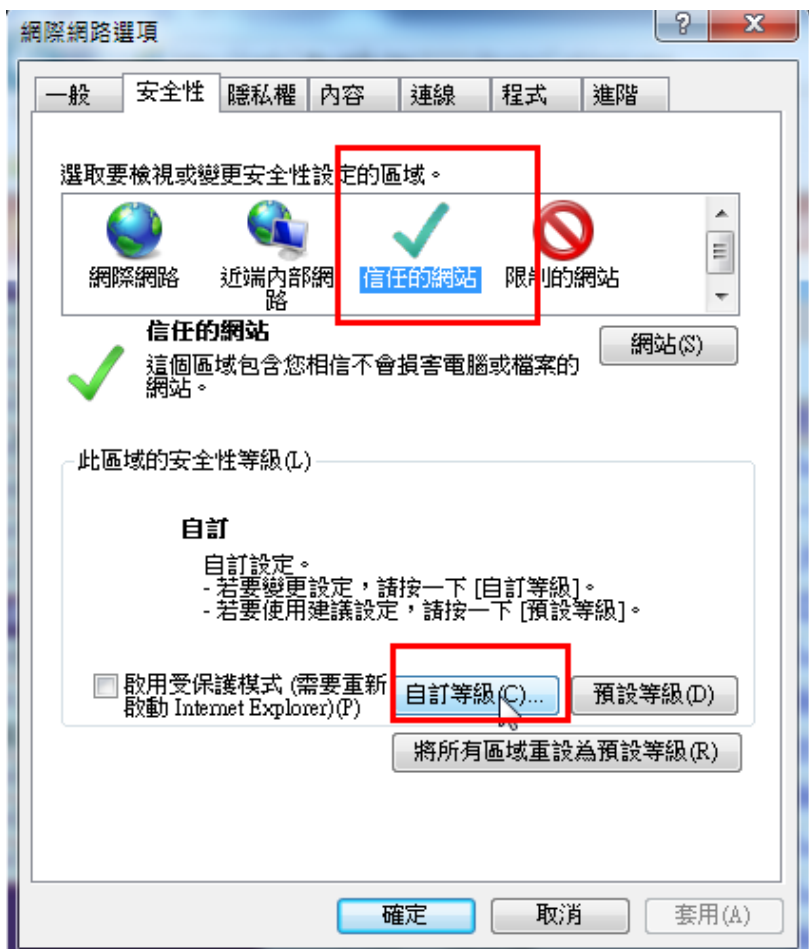

1. 請先確定 IE 版本是否為 IE8 以上，

2. 開啟 IE 瀏覽器，選擇 [工具]→[網際網路選項]

3. 請選擇 [安全性] → [信任的網站] → [網站]

4. 請加入 *.ttu.edu.tw 於信任網站中，請注意！請取消 此區域內的所有網站需要伺服器認證(https)(S) ，如下圖所示，

5. 請點選 [信任的網站]→[自訂等級]，

有關於 ActiveX 控制的選項，請勿將其停用

6. 若 IE 版本為 IE8 以上，請點選[工具]→[相容性檢視設定]，請將 ttu.edu.tw 加入相容性檢視的清單中，完成後重新登入致請採購系統中即可列印。