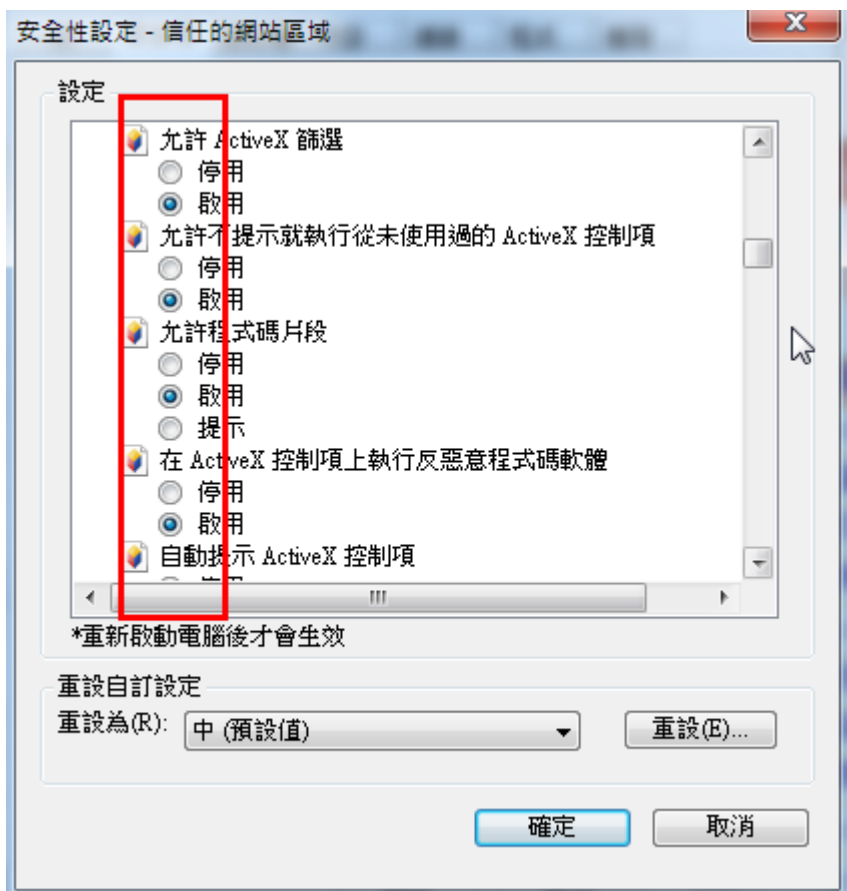

1. 請先確定 IE 版本是否為 IE8 以上，

2. 開啟 IE 瀏覽器，選擇 [工具]→[網際網路選項]

3. 請選擇 [安全性] → [信任的網站] → [網站]

4. 請加入 *.ttu.edu.tw 於信任網站中，請注意！請取消 此區域內的所有網站需要伺服器認證(https)(S) ，如下圖所示，

5. 請點選 [信任的網站]→[自訂等級]，

有關於 ActiveX 控制的選項，請勿將其停用

6. 若 IE 版本為 IE8 以上，請點選[工具]→[相容性檢視設定]，請將 ttu.edu.tw 加入相容性檢視的清單中，完成後重新登入致請採購系統中即可列印。