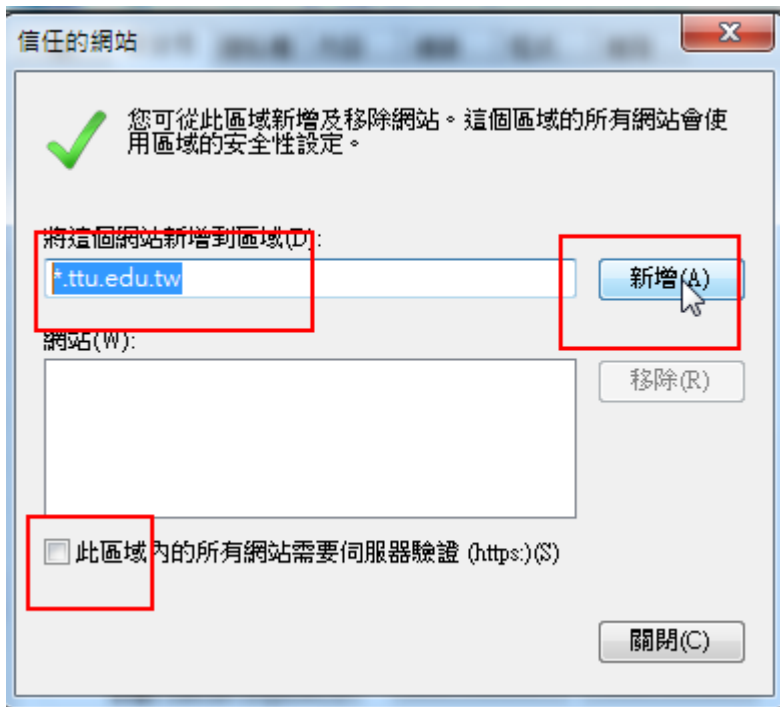

1. 請先確定 IE 版本是否為 IE8 以上，

2. 開啟 IE 瀏覽器，選擇 [工具]→[網際網路選項]

3. 請選擇 [安全性] → [信任的網站] → [網站]

4. 請加入 *.ttu.edu.tw 於信任網站中，請注意！請取消 此區域內的所有網站需要伺服器認證(https)(S) ，如下圖所示，

5. 請點選 [信任的網站]→[自訂等級]，

有關於 ActiveX 控制的選項，請勿將其停用

6. 若 IE 版本為 IE8 以上，請點選[工具]→[相容性檢視設定]，請將 ttu.edu.tw 加入相容性檢視的清單中，完成後重新登入致請採購系統中即可列印。