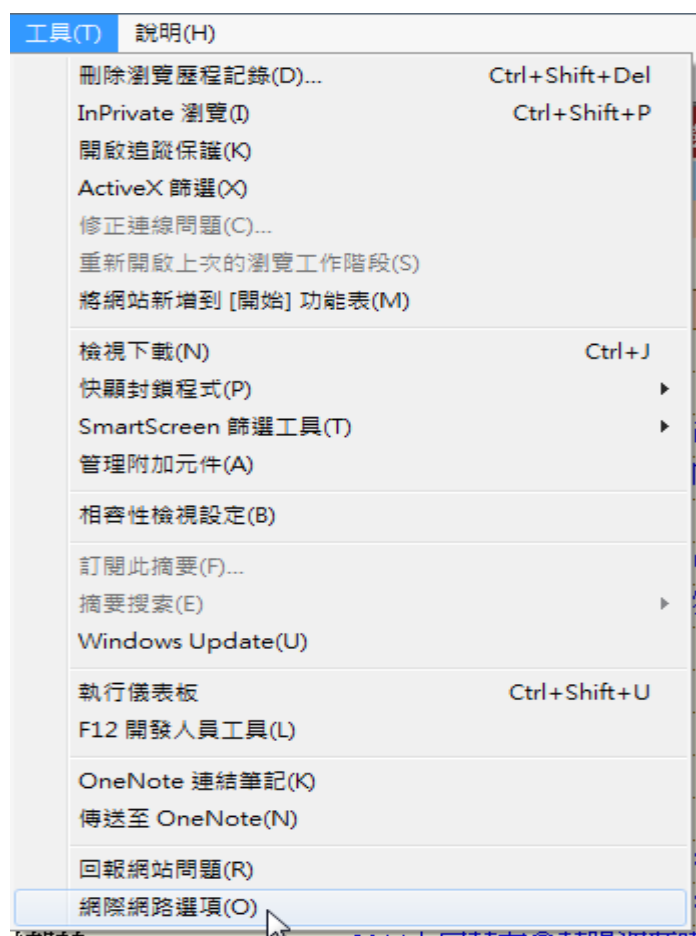

1. 請先確定 IE 版本是否為 IE8 以上，

2. 開啟 IE 瀏覽器，選擇 [工具]→[網際網路選項]

3. 請選擇 [安全性] → [信任的網站] → [網站]

4. 請加入 *.ttu.edu.tw 於信任網站中，請注意！請取消 此區域內的所有網站需要伺服器認證(https)(S) ，如下圖所示，

5. 請點選 [信任的網站]→[自訂等級]，

有關於 ActiveX 控制的選項，請勿將其停用

6. 若 IE 版本為 IE8 以上，請點選[工具]→[相容性檢視設定]，請將 ttu.edu.tw 加入相容性檢視的清單中，完成後重新登入致請採購系統中即可列印。