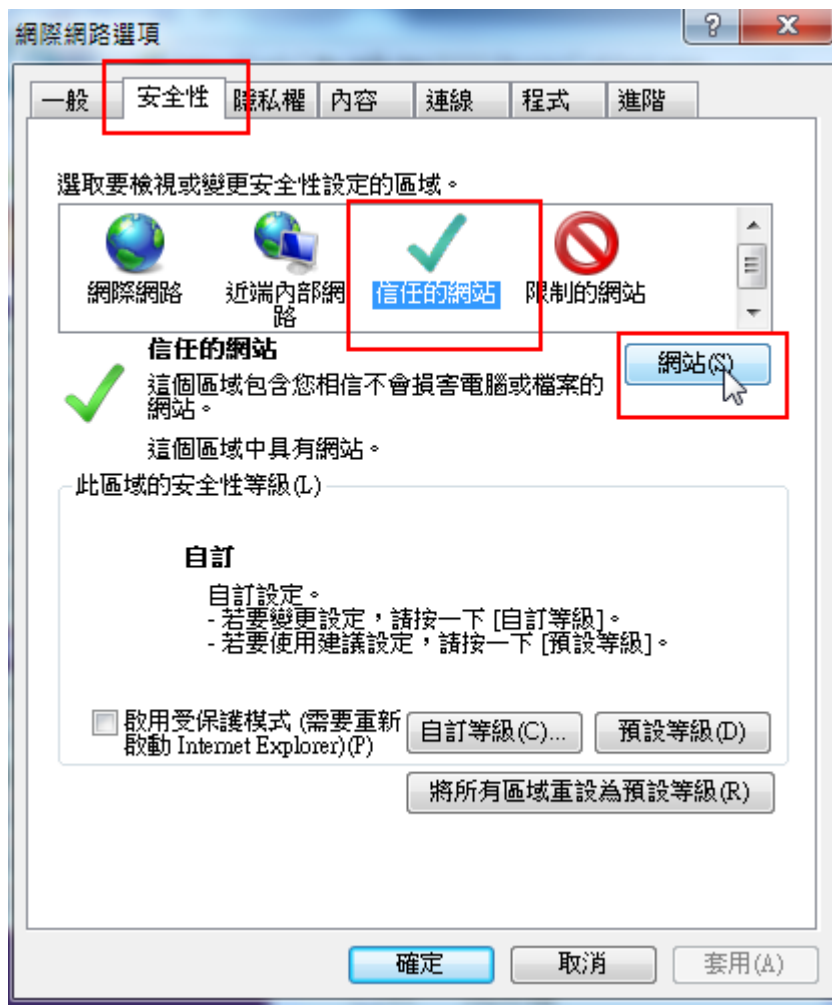

1. 請先確定 IE 版本是否為 IE8 以上，

2. 開啟 IE 瀏覽器，選擇 [工具]→[網際網路選項]

3. 請選擇 [安全性] → [信任的網站] → [網站]

4. 請加入 *.ttu.edu.tw 於信任網站中，請注意！請取消 此區域內的所有網站需要伺服器認證(https)(S) ，如下圖所示，

5. 請點選 [信任的網站]→[自訂等級]，

有關於 ActiveX 控制的選項，請勿將其停用

6. 若 IE 版本為 IE8 以上，請點選[工具]→[相容性檢視設定]，請將 ttu.edu.tw 加入相容性檢視的清單中，完成後重新登入致請採購系統中即可列印。