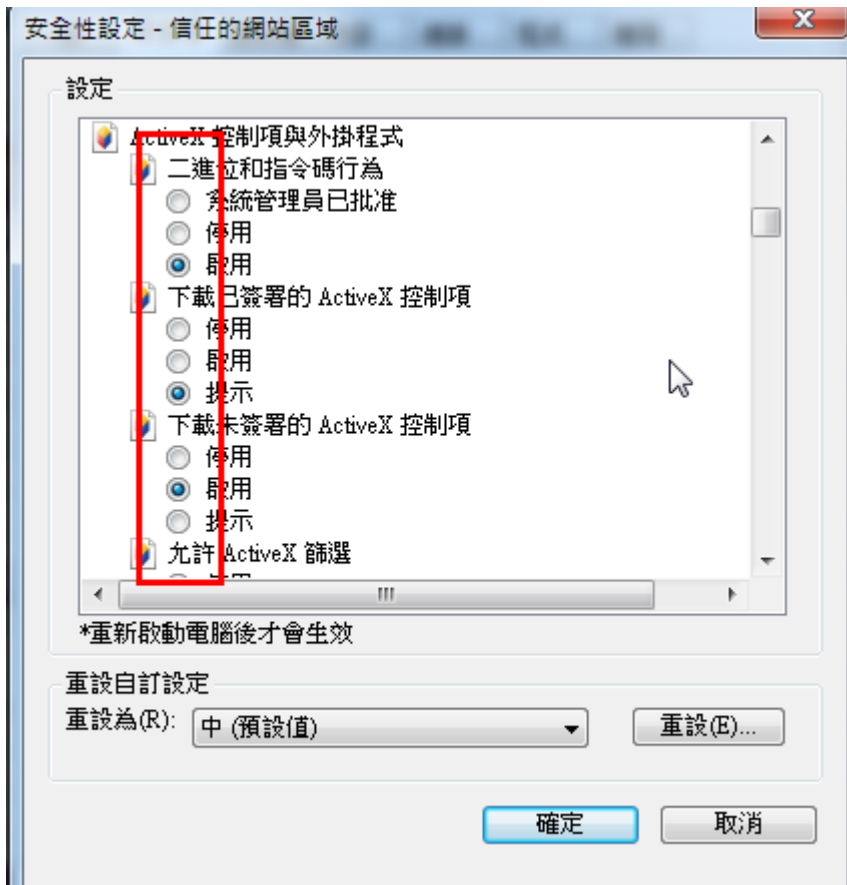

1. 請先確定 IE 版本是否為 IE8 以上，

2. 開啟 IE 瀏覽器，選擇 [工具]→[網際網路選項]

3. 請選擇 [安全性] → [信任的網站] → [網站]

4. 請加入 *.ttu.edu.tw 於信任網站中，請注意！請取消 此區域內的所有網站需要伺服器認證(https)(S) ，如下圖所示，

5. 請點選 [信任的網站]→[自訂等級]，

有關於 ActiveX 控制的選項，請勿將其停用

6. 若 IE 版本為 IE8 以上，請點選[工具]→[相容性檢視設定]，請將 ttu.edu.tw 加入相容性檢視的清單中，完成後重新登入致請採購系統中即可列印。