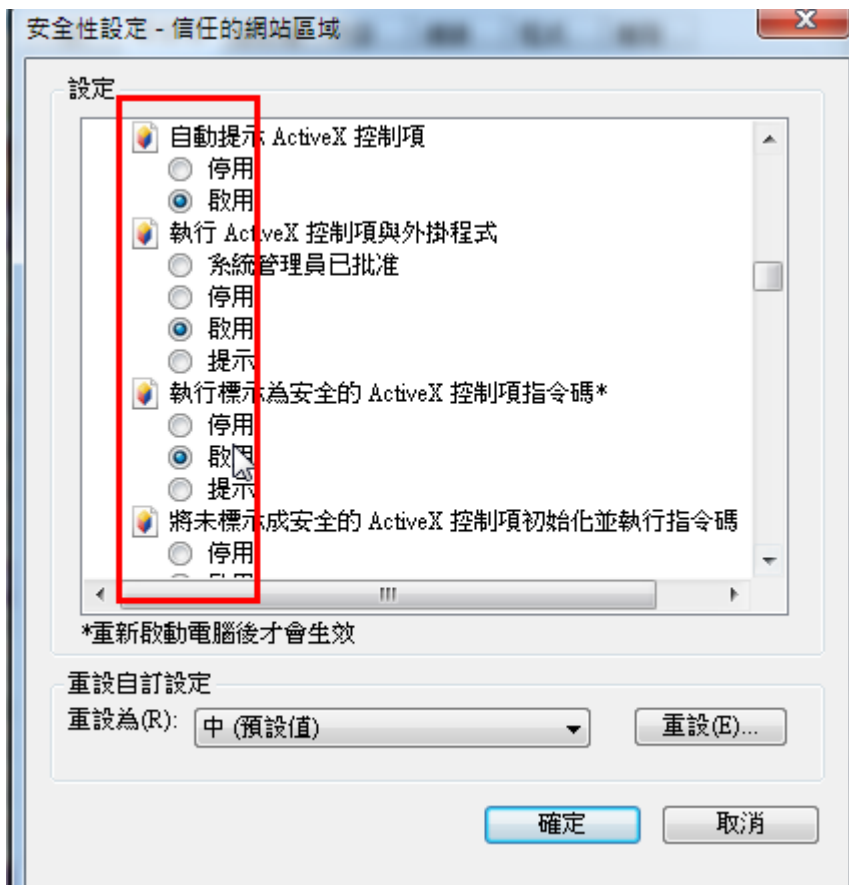

1. 請先確定 IE 版本是否為 IE8 以上，

2. 開啟 IE 瀏覽器，選擇 [工具]→[網際網路選項]

3. 請選擇 [安全性] → [信任的網站] → [網站]

4. 請加入 *.ttu.edu.tw 於信任網站中，請注意！請取消 此區域內的所有網站需要伺服器認證(https)(S) ，如下圖所示，

5. 請點選 [信任的網站]→[自訂等級]，

有關於 ActiveX 控制的選項，請勿將其停用

6. 若 IE 版本為 IE8 以上，請點選[工具]→[相容性檢視設定]，請將 ttu.edu.tw 加入相容性檢視的清單中，完成後重新登入致請採購系統中即可列印。